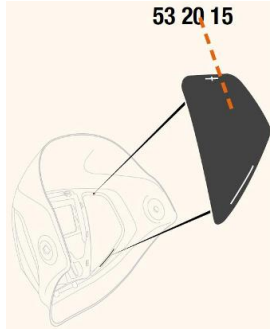

Toebehoren > Lashelmen > Toebehoren Speedglas > Speedglas 9100 Afdekplaten Side Windows

## Speedglas 9100 Afdekplaten Side Windows

[http://www.weldingsupplies.nl/product\\_info.php?products\\_id=2929](http://www.weldingsupplies.nl/product_info.php?products_id=2929)

Product Name: Speedglas 9100 Afdekplaten Side Windows  
Manufacturer: STV Weldingsupplies.nl  
Model Number: 81.532015

**De Speedglas 9100 afdekplaten voor de side windows van de [9100 series](#).** Deze afdekplaten zijn van pas als er geen extra zicht aan de zijkant is gewenst. Als u de zijruitjes van uw lashelm moet vervangen, moet u een nieuwe binnenkap aanschaffen aangezien de zijruitjes niet van de helm mogen worden verwijderd. **Productinformatie:**