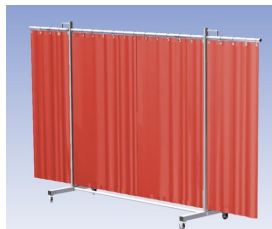

Lasscherm Robusto Drieluik Orange CE gordijn

http://www.weldingsupplies.nl/product_info.php?products_id=2659

Product Name: Lasscherm Robusto Drieluik Orange CE gordijn
 Manufacturer: Cepro
 Model Number: 79.36.31.15

Het Cepro Robusto programma omvat kwalitatief zeer hoogwaardige schermen. Door de gedegen constructie kunnen ze gebruikt worden in de meest veeleisende werkomstandigheden. De schermen kunnen geleverd worden met gordijnen of lamellen in alle leverbare kleuren. Alle zijn goedgekeurd volgens de Europese norm voor lasgordijnen EN1598. Omstanders worden beschermt tegen gevaarlijke straling van laswerkzaamheden, zoals blauw licht en Ultra Violet licht. Tevens wordt de lasser zelf beschermt tegen reflectie van laslicht. **Productinformatie:**

- Deze set bevat een Drieluik frame met gordijn OrangeCE, transparant
- Het frame bestaat uit een middenkader met 2 zwenkarmen
- De totale lengte van het frame is 355 cm
- Beschermt omstanders tegen straling van laswerkzaamheden
- Beschermt lasser tegen reflectie van laslicht
- Zelfdovend, derhalve bestand tegen lasvonken
- Extra stabiel frame
- Verrijdbaar d.m.v. 4 zwenkwielen waarvan 2 met rem