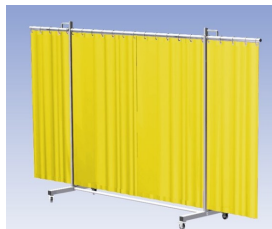

Lasscherm Robusto 3L XL Sonic gordijn

http://www.weldingsupplies.nl/product_info.php?products_id=2678

Product Name: Lasscherm Robusto 3L XL Sonic gordijn
Manufacturer: Cepro
Model Number: 79.36.31.95

Het Cepro Robusto programma omvat kwaliteit zeer hoogwaardige schermen. Door de gedegen constructie kunnen ze gebruikt worden in de meest veeleisende werkomstandigheden. Het drieluik-XL scherm is voorzien van een Sonic geluiddempend gordijn. Dit geluiddempende gordijn is bedoeld voor bescherming tegen geluidsoverlast of om een geluidsbron te isoleren. **Eigenschappen:**

- Extra stabiel frame, Drieluik XL, totaal lengte frame 435 cm
- Verrijdbaar
- Voorzien van Sonic geluiddempend gordijn
- Geluiddemping $R_w = 14$ Db.

Hoogte frame	210 cm
Breedte middenkader	215 cm
Aantal zwenkarmen	2 stuks
Breedte zwenkarmen	110 cm elk
Totaal lengte frame	435 cm
Bodemvrijheid	15 cm
Afmeting buis (rond)	35 x 2,5 cm
Afmeting buis (vierkant)	50 x 30 x 2 cm
Kleur frame	RAL 7035 poedercoating
Wielen	4 zwenkwielen, waarvan 2 met rem
Type scherm	Robusto
Type gordijn	Sonic, geluiddempend
Basis materiaal gordijn	Eenzijdig gaasdoek, eenzijdig Bisonyl
Hoogte gordijn	180 cm
Geluidsdemping	$R_w = 14$ Db.
Toepassing	Bescherming geluidsoverlast of isolatie geluidsbron