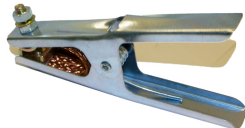

Product Name: Aardklem Hippo 200 p/st

Manufacturer: STV Weldingsupplies.nl

Model Number: 86.W000.010579

Aardklem Hippo 200. Plaatstalen aardklem geschikt voor licht laswerk.

Productinformatie:

- Max. stroom: 200 Ampere 35% ID
- Max. kabel: 25mm²
- Gewicht: 208 gr.
- Klem opening 38mm

Ook verkrijgbaar:

- [Aardklem Hippo 400](#)
- [Aardklem Hippo 600](#)

Artikelnummer: 86.W000.010579

Price: 5.18EUR