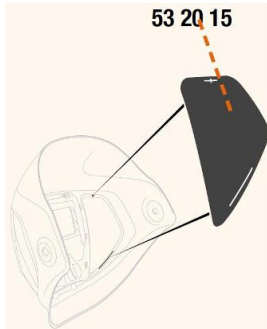

Toebehoren > Lashelmen > Toebehoren Speedglas > Speedglas 9100 Afdekplaten Side Windows

Speedglas 9100 Afdekplaten Side Windows

http://www.weldingsupplies.nl/product_info.php?products_id=2929

Product Name: Speedglas 9100 Afdekplaten Side Windows
Manufacturer: STV Weldingsupplies.nl
Model Number: 81.532015

De Speedglas 9100 afdekplaten voor de side windows van de [9100 series](#). Deze afdekplaten zijn van pas als er geen extra zicht aan de zijkant is gewenst. Als u de zijruitjes van uw lashelm moet vervangen, moet u een nieuwe binnenkap aanschaffen aangezien de zijruitjes niet van de helm mogen worden verwijderd. **Productinformatie:**