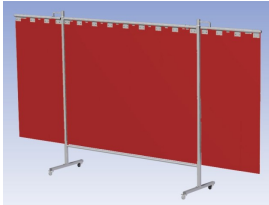

Lasscherm Omnium Drieluik Orange CE lamellen

<http://www.weldingsupplies.nl/product_info.php?products_id=2727>

Product Name: Lasscherm Omnium Drieluik Orange CE lamellen
Manufacturer: Cepro
Model Number: 79.36.36.25

Het cepro Omnium programma omvat een serie stabiele en fraai afgewerkte schermen, geschikt voor middel zwaar werk. De schermen kunnen geleverd worden met gordijnen, lamellen of lassheet in alle leverbare kleuren. Alle zijn goedgekeurd volgens de Europese norm voor lasgordijnen EN1598. Omstanders worden beschermt tegen gevaarlijke straling van laswerkzaamheden, zoals blauw licht en Ultra Violet licht. Tevens wordt de lasser zelf beschermt tegen reflectie van laslicht.

Eigenschappen:

- Deze set bevat een Drieluik frame met lamellen OrangeCE, transparant
- Het frame bestaat uit een middenkader met 2 zwenkarmen
- Totale lengte van het frame is 375 cm
- Beschermt omstanders tegen straling van laswerkzaamheden
- Beschermt lasser tegen reflectie van laslicht
- Zelfdovend, derhalve bestand tegen lasvonken
- Stabiel frame
- Vrijrijdbaar d.m.v. 4 zwenkwieën, waarvan 2 met rem

Ook verkrijgbaar als:

- [Drieluik en Drieluik XL](#) met gordijnen, lamellen of lassheet in de kleuren BronzeCE, OrangeCE, Green6 of Green9
- [Enkel scherm](#) met gordijn, lamellen of lassheet in de kleuren BronzeCE, OrangeCE, Green6 of Green9

Het lasscherm biedt de mogelijkheid om de lasser goed af te schermen van zijn omgeving zonder "op gesloten" te worden. Doordat de lamellen OrangeCE transparant zijn blijft er goed zicht op de werkplek wat bijdraagt aan veiligheid.

Laslamellen, lasgordijnen en lassheet bieden elk dezelfde visuele bescherming. De keuze wordt bepaald door de mechanische belasting waaraan de afscherming wordt bloot gesteld.

Wanneer er sprake is van een grote of regelmatige mechanische belasting verdient het de aanbeveling lamellen toe te passen. Een lassheet is een economisch alternatief voor laslamellen, maar zijn dunner. Lasgordijnen bestaan in tegendeel tot de lamellen en lassheet uit ´´n geheel.

Het scherm wordt geleverd als bouw pakket verpakt in een stevige kartonnen doos.

Hoogte	200 cm
Breedte middenkader	215 cm
Aantal zwenkarmen	2 stuks
Breedte zwenkarmen	80 cm
Totaal lengte frame	375 cm
Hoogte lamellen	160 cm