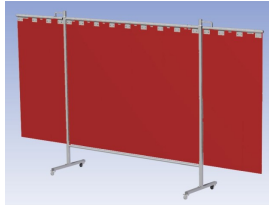

Lasscherm Omnium Drieluik Orange CE lamellen

<http://www.weldingsupplies.nl/product_info.php?products_id=2727>

Product Name: Lasscherm Omnium Drieluik Orange CE lamellen
Manufacturer: Cepro
Model Number: 79.36.36.25

Het cepro Omnium programma omvat een serie stabiele en fraai afgewerkte schermen, geschikt voor middel zwaar werk. De schermen kunnen geleverd worden met gordijnen, lamellen of lassheet in alle leverbare kleuren. Alle zijn goedgekeurd volgens de Europese norm voor lasgordijnen EN1598. Omstanders worden beschermt tegen gevaarlijke straling van laswerkzaamheden, zoals blauw licht en Ultra Violet licht. Tevens wordt de lasser zelf beschermt tegen reflectie van laslicht.

Eigenschappen:

- Deze set bevat een Drieluik frame met lamellen OrangeCE, transparant
- Het frame bestaat uit een middenkader met 2 zwenkarmen
- Totale lengte van het frame is 375 cm
- Beschermt omstanders tegen straling van laswerkzaamheden
- Beschermt lasser tegen reflectie van laslicht
- Zelfdovend, derhalve bestand tegen lasvonken
- Stabiel frame
- Verrijdbaar d.m.v. 4 zwenkwielen, waarvan 2 met rem

Ook verkrijgbaar als:

- [Drieluik en Drieluik XL](#) met gordijnen, lamellen of lassheet in de kleuren BronzeCE, OrangeCE, Green6 of Green9
- [Enkel scherm](#) met gordijn, lamellen of lassheet in de kleuren BronzeCE, OrangeCE, Green6 of Green9

Het lasscherm biedt de mogelijkheid om de lasser goed af te schermen van zijn omgeving zonder "op gesloten" te worden. Doordat de lamellen OrangeCE transparant zijn blijft er goed zicht op de werkplek wat bijdraagt aan veiligheid. Laslamellen, lasgordijnen en lassheet bieden elk dezelfde visuele bescherming. De keuze wordt bepaald door de mechanische belasting waaraan de afscherming wordt bloot gesteld. Wanneer er sprake is van een grote of regelmatige mechanische belasting verdient het de aanbeveling lamellen toe te passen. Een lassheet is een economisch alternatief voor laslamellen, maar zijn dunner. Lasgordijnen bestaan in tegendeel tot de lamellen en lassheet uit ´´n geheel. Het scherm wordt geleverd als bouw pakket verpakt in een stevige kartonnen doos.

Hoogte	200 cm
Breedte middenkader	215 cm
Aantal zwenkarmen	2 stuks
Breedte zwenkarmen	80 cm
Totaal lengte frame	375 cm
Hoogte lamellen	160 cm