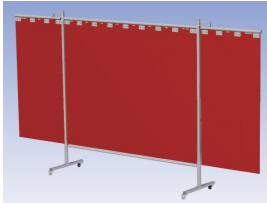

Lasscherm Omnium Drieluik Orange CE sheet

<http://www.weldingsupplies.nl/product_info.php?products_id=2719>

Product Name: Lasscherm Omnium Drieluik Orange CE sheet

Manufacturer: Cepro

Model Number: 79.36.36.05

Het cepro Omnium programma omvat een serie stabiele en fraai afgewerkte schermen, geschikt voor middel zwaar werk. De schermen kunnen geleverd worden met gordijnen, lamellen of lassheet in alle leverbare kleuren. Alle zijn goedgekeurd volgens de Europese norm voor lasgordijnen EN1598. Omstanders worden beschermt tegen gevaarlijke straling van laswerkzaamheden, zoals blauw licht en Ultra Violet licht. Tevens wordt de lasser zelf beschermt tegen reflectie van laslicht. **Eigenschappen:**

- Deze set bevat een Drieluik frame met sheet OrangeCE, transparant
- Het frame bestaat uit een middenkader met 2 zwenkarmen
- Totale lengte van het frame is 375 cm
- Beschermt omstanders tegen straling van laswerkzaamheden
- Beschermt lasser tegen reflectie van laslicht
- Zelfdovend, derhalve bestand tegen lasvonken
- Stabiel frame
- Verrijdbaar d.m.v. 4 zwenkwielen, waarvan 2 met rem

Ook verkrijgbaar als:

- [Drieluik en Drieluik XL](#) met gordijnen, lamellen of lassheet in de kleuren BronzeCE, OrangeCE, Green6 of Green9
- [Enkel scherm](#) met gordijn, lamellen of lassheet in de kleuren BronzeCE, OrangeCE, Green6 of Green9

Het lasscherm biedt de mogelijkheid om de lasser goed af te schermen van zijn omgeving zonder "op gesloten" te worden. Doordat sheet OrangeCE transparant is blijft er goed zicht op de werkplek wat bijdraagt aan veiligheid.

Laslamellen, lasgordijnen en lassheet bieden elk dezelfde visuele bescherming. De keuze wordt bepaald door de mechanische belasting waaraan de afscherming wordt bloot gesteld.

Wanneer er sprake is van een grote of regelmatige mechanische belasting verdient het de aanbeveling lamellen toe te passen. Een lassheet is een economisch alternatief voor laslamellen, maar zijn dunner. Lasgordijnen bestaan in tegendeel tot de lamellen en lassheet uit ´´n geheel.

Het scherm wordt geleverd als bouw pakket verpakt in een stevige kartonnen doos.

Hoogte	200 cm
Breedte middenkader	215 cm
Aantal zwenkarmen	2 stuks
Breedte zwenkarmen	80 cm
Totaal lengte frame	375 cm
Hoogte sheet	160 cm