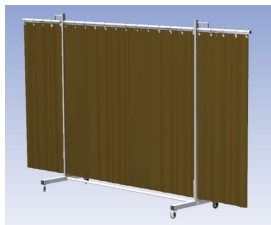

Lasscherm Robusto Drieluik Bronze CE gordijn

<http://www.weldingsupplies.nl/product_info.php?products_id=2661>

Product Name: Lasscherm Robusto Drieluik Bronze CE gordijn
Manufacturer: Cepro
Model Number: 79.36.31.17

Het Cepro Robusto programma omvat kwalitatief zeer hoogwaardige schermen. Door de gedegen constructie kunnen ze gebruikt worden in de meest veeleisende werkomstandigheden. De schermen kunnen geleverd worden met gordijnen of lamellen in alle leverbare kleuren. Alle zijn goedgekeurd volgens de Europese norm voor lasgordijnen EN1598. Omstanders worden beschermt tegen gevaarlijke straling van laswerkzaamheden, zoals blauw licht en Ultra Violet licht. Tevens wordt de lasser zelf beschermt tegen reflectie van laslicht. **Productinformatie:**

- Deze set bevat een Drieluik frame met gordijn BronzeCE, transparant
- Het frame bestaat uit een middenkader met 2 zwenkarmen
- De totale lengte van het frame is 355 cm
- Beschermt omstanders tegen straling van laswerkzaamheden
- Beschermt lasser tegen reflectie van laslicht
- Zelfdovend, derhalve bestand tegen lasvonken
- Extra stabiel frame
- Verrijdbaar d.m.v. 4 zwenkwielen waarvan 2 met rem

Ook verkrijgbaar als:

- [Drieluik en Drieluik XL](#) met gordijn of lamellen in de kleuren BronzeCE, OrangeCE, Green6 of Green9
- [Enkel scherm](#) met gordijn of lamellen in de kleuren BronzeCE, OrangeCE, Green6 of Green9

Het lasscherm biedt de mogelijkheid om de lasser af te schermen van zijn omgeving zonder "op gesloten" te worden. Doordat gordijn BronzeCE transparant is, blijft er goed zicht op de werkplek wat bijdraagt aan de veiligheid. Laslamellen en lasgordijnen bieden beide dezelfde visuele bescherming. De keuze wordt bepaald door de mechanische belasting waaraan de afscherming wordt bloot gesteld. Wanneer er sprake is van een grote of regelmatige belasting verdient het de aanbeveling lamellen toe te passen. Het scherm wordt geleverd als bouw pakket verpakt in een stevige kartonnen doos.

Hoogte	210 cm
Breedte middenkader	215 cm
Aantal zwenkarmen	2 stuks
Breedte zwenkarmen	70 cm elk
Totaal lengte frame	355 cm
Hoogte gordijn	180 cm
Bodemvrijheid	15 cm
Ophanging gordijn	Kunststof ophanghaken
Type lasscherm	Robusto
Type gordijn	BronzeCE, transparant