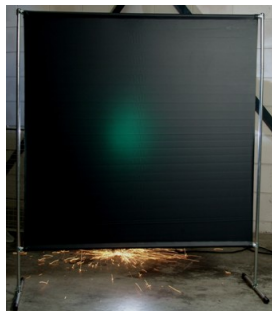

## Lasscherm Gazelle 200cm breed Green 9 gordijn

[http://www.weldingsupplies.nl/product\\_info.php?products\\_id=2750](http://www.weldingsupplies.nl/product_info.php?products_id=2750)

Product Name: Lasscherm Gazelle 200cm breed Green 9 gordijn  
Manufacturer: Cepro  
Model Number: 79.36.39.29

**Voor toepassing in kleine werkplaatsen en bij lage gebruiksfrequenties is er het handzame en praktische Gazelle scherm.** Het scherm is gemaakt uit half duim verzinkte buis, is z&eacute;er licht van gewicht en kan gemakkelijk met de hand verplaatst worden. De Gazelle schermen zijn goedgekeurd volgens de Europese norm voor lasgordijnen EN1598. Omstanders worden beschermt tegen de gevaarlijke straling van de laswerkzaamheden, zoals blauw licht en Ultra Violet licht. Tevens wordt de lasser zelf beschermt tegen reflectie van laslicht. **Eigenschappen:**

- Deze set bevat een frame met gordijn
- Beschermt omstanders tegen straling van laswerkzaamheden
- Beschermt de lasser tegen reflectie van laslicht
- Makkelijk verplaatsbaar
- Type gordijn: Green9, niet- ransaparant
- Gegalvaniseerd frame

Het lasscherm biedt de mogelijkheid om de lasser goed af te schermen van zijn omgeving zonder "op gesloten" te worden. Doordat gordijn Green9 niet-transparant is, is deze uitermate geschikt voor het afscheiden van diverse afzonderlijke laswerkplekken. Zodat de lassers geen hinder van elkaars werkzaamheden ondervinden. Het Gazelle scherm is voorzien van een spangordijn en wordt als bouw pakket geleverd, verpakt in een stevige kartonnen doos van slechts 120cm lang.