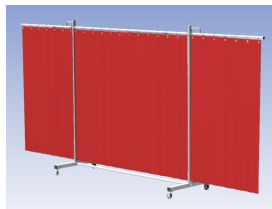

Lasscherm Robusto Drieluik XL Orange CE gordijn

http://www.weldingsupplies.nl/product_info.php?products_id=2669

Product Name: Lasscherm Robusto Drieluik XL Orange CE gordijn

Manufacturer: Cepro

Model Number: 79.36.31.65

Het Cepro Robusto programma omvat kwalitatief zeer hoogwaardige schermen. Door de gedegen constructie kunnen ze gebruikt worden in de meest veeleisende werkomstandigheden. De schermen kunnen geleverd worden met gordijnen of lamellen in alle leverbare kleuren. Alle zijn goedgekeurd volgens de Europese norm voor lasgordijnen EN1598. Omstanders worden beschermt tegen gevaarlijke straling van laswerkzaamheden, zoals blauw licht en Ultra Violet licht. Tevens wordt de lasser zelf beschermt tegen reflectie van laslicht. **Productinformatie:**

- Deze set bevat een Drieluik XL frame met gordijn OrangeCE, transparant
- Het frame bestaat uit een middenkader met 2 zwenkarmen
- De totale lengte van het frame is 435 cm
- Beschermt omstanders tegen straling van laswerkzaamheden
- Beschermt lasser tegen reflectie van laslicht
- Zelfdovend, derhalve bestand tegen lasvonken
- Extra stabiel frame
- Verrijdbaar d.m.v. 4 zwenkwielen waarvan 2 met rem

Hoogte	210 cm
Breedte middenkader	215 cm
Aantal zwenkarmen	2 stuks
Breedte zwenkarmen	110 cm elk
Totaal lengte frame	435 cm
Hoogte gordijn	180 cm
Bodemvrijheid	15 cm
Ophanging gordijn	Kunststof ophanghaken
Type lasscherm	Robusto
Type gordijn	OrangeCE, transparant