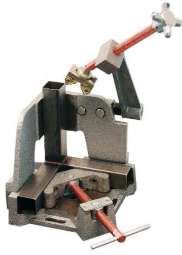

Spanlasklem Strong Hand 95mm WAC35-SWM

http://www.weldingsupplies.nl/product_info.php?products_id=4947

Product Name: Spanlasklem Strong Hand 95mm WAC35-SWM

Manufacturer: -

Model Number: 77.0006.000001

Spanlasklem "Strong Hand" voor het 3 dimensionaal spannen van werkstukken met 3 stukken die recht gelast moeten worden. De arm voor de derde dimensie is eenvoudig weg te klappen waardoor het plaatsen en wegnemen van het werkstuk snel en efficiënt kan plaatsvinden. De klem is voorzien van quick-access buttons, hiermee wordt de schroefdraad vrijgezet en kunnen de hendels snel verschoven worden. De hendel op de basis is een T- hendel en op de arm zit een draaiknop. **Productinformatie:**

- Voor 3 dimensionaal spannen van werkstukken
- Gemakkelijk plaatsen en wegnemen werkstuk
- Voorzien van quick-access buttons
- Max. klem diameter 95mm

Ook verkrijgbaar:

- [Strong Hand spanlasklem \(2 dimensionaal\) 95 mm](#)
- [Strong Hand spanlasklem \(2 dimensionaal\) 120 mm](#)

Type	WAC35-SWM
Gewicht	11,1 kg
Max. klem diameter	95 mm

Price: 277.60EUR