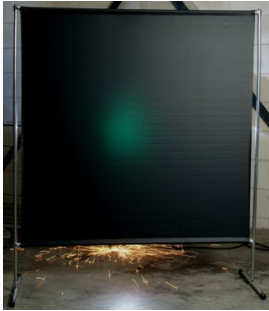

Lasscherm Gazelle 140cm breed Green 9 gordijn

http://www.weldingsupplies.nl/product_info.php?products_id=2746

Product Name: Lasscherm Gazelle 140cm breed Green 9 gordijn
 Manufacturer: Cepro
 Model Number: 79.36.39.19

Voor toepassing in kleine werkplaatsen en bij lage gebruiksfrequenties is er het handzame en praktische Gazelle scherm. Het scherm is gemaakt uit half duim verzinkte buis, is zér licht van gewicht en kan gemakkelijk met de hand verplaatst worden. De Gazelle schermen zijn goedgekeurd volgens de Europese norm voor lasgordijnen EN1598. Omstanders worden beschermt tegen de gevaarlijke straling van de laswerkzaamheden, zoals blauw licht en Ultra Violet licht. Tevens wordt de lasser zelf beschermt tegen reflectie van laslicht. **Eigenschappen:**

- Deze set bevat een frame met gordijn
- Beschermt omstanders tegen straling van laswerkzaamheden
- Beschermt de lasser tegen reflectie van laslicht
- Makkelijk verplaatsbaar
- Type gordijn: Green9, niet- ransaparant
- Gegalvaniseerd frame

Het lasscherm biedt de mogelijkheid om de lasser goed af te schermen van zijn omgeving zonder "op gesloten" te worden. Doordat gordijn Green9 niet-transparant is, is deze uitermate geschikt voor het afscheiden van diverse afzonderlijke laswerkplekken. Zodat de lassers geen hinder van elkaars werkzaamheden ondervinden. Het Gazelle scherm is voorzien van een spangordijn en wordt als bouw pakket geleverd, verpakt in een stevige kartonnen doos van slechts 120cm lang.