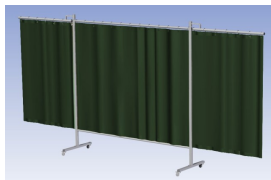

Lasscherm Omnium Drieluik XL Green 9 gordijn

<http://www.weldingsupplies.nl/product_info.php?products_id=2734>

Product Name: Lasscherm Omnium Drieluik XL Green 9 gordijn
Manufacturer: Cepro
Model Number: 79.36.36.69

Het cepro Omnium programma omvat een serie stabiele en fraai afgewerkte schermen, geschikt voor middel zwaar werk. De schermen kunnen geleverd worden met gordijnen, lamellen of lassheet in alle leverbare kleuren. Alle zijn goedgekeurd volgens de Europese norm voor lasgordijnen EN1598. Omstanders worden beschermt tegen gevaarlijke straling van laswerkzaamheden, zoals blauw licht en Ultra Violet licht. Tevens wordt de lasser zelf beschermt tegen reflectie van laslicht. **Eigenschappen:**

- Deze set bevat een Drieluik XL frame met gordijn Green9, niet transparant
- Het frame bestaat uit een middenkader met 2 zwenkarmen
- Totale lengte van het frame is 435 cm
- Beschermt omstanders tegen straling van laswerkzaamheden
- Beschermt lasser tegen reflectie van laslicht
- Zelfdovend, derhalve bestand tegen lasvonken
- Stabiel frame
- Verrijdbaar d.m.v. 4 zwenkwielen, waarvan 2 met rem

Ook verkrijgbaar als:

- [Drieluik of Drieluik XL](#) * met gordijnen, lamellen of lassheet in de kleuren BronzeCE, OrangeCE, Green6 of Green9, (*De Drieluik XL is alleen verkrijgbaar met gordijnen.)
- [Enkel scherm](#) met gordijn, lamellen of lassheet in de kleuren BronzeCE, OrangeCE, Green6 of Green9

Het lasscherm biedt de mogelijkheid om de lasser goed af te schermen van zijn omgeving zonder "op gesloten" te worden. Doordat gordijn Green9 niet-transparant is, is deze uitermate geschikt voor het afscheiden van diverse afzonderlijke laswerkplekken. Zodat de lassers geen hinder van elkaars werkzaamheden ondervinden. Laslamellen, lasgordijnen en lassheet bieden elk dezelfde visuele bescherming. De keuze wordt bepaald door de mechanische belasting waaraan de afscherming wordt bloot gesteld. Wanneer er sprake is van een grote of regelmatige mechanische belasting verdient het de aanbeveling lamellen toe te passen. Een lassheet is een economisch alternatief voor laslamellen, maar zijn dunner. Lasgordijnen bestaan in tegendeel tot de lamellen en lassheet uit ´´n geheel. Het scherm wordt geleverd als bouw pakket verpakt in een stevige kartonnen doos.

Hoogte	200 cm
Breedte middenkader	215 cm
Aantal zwenkarmen	2 stuks
Breedte zwenkarmen	110 cm
Totaal lengte frame	435 cm