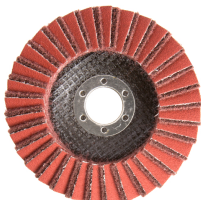

Toebehoren > Slijpschijven > (lamel)Schuurschijven > Rapid Prep 2in1 125 P80 p/st.

Rapid Prep 2in1 125 P80 p/st.

http://www.weldingsupplies.nl/product_info.php?products_id=6255

Product Name: Rapid Prep 2in1 125 P80 p/st.

Manufacturer: -

Model Number: 89.F02.P080147

Ben je op zoek naar een lamellenschijf voor de perfecte afwerking van je werkstuk? Dan is de Norton Rapidprep 2in1 vlaklammellenschijf de schijf die je moet kopen! De Rapidprep schijven zijn speciaal ontwikkeld voor professionals die streven naar een hoogwaardige en consistente oppervlakteafwerking. Deze innovatieve schijven combineren snelle materiaalverwijdering met een uiterst fijne afwerking, waardoor ze ideaal zijn voor het bewerken van staal, roestvrij staal en andere metalen. Of je nu lasnaden verwijdert, ontbraamt of een gladde eindafwerking wilt creëren, met de Norton Rapidprep afwerkingsschijven bereikt je altijd een perfect resultaat.

Dankzij de geavanceerde technologie van de Norton Rapidprep schijven kun je materialen snel en nauwkeurig afwerken, wat de productiviteit verhoogt en de afwerkingstijd verkort. De schijven zorgen voor een egale afwerking zonder diepe krassen of beschadigingen, waardoor jouw werkstukken een professioneel uiterlijk krijgen. Deze unieke combinatie van scotch-Brite en deze korrel maakt het afwerken van jouw werkstuk nog makkelijker. Deze schijf komt het beste tot zijn recht in een iets lager toerental.