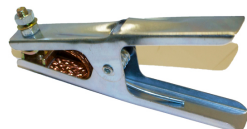

Toebehoren > Laskabel en toebehoren > Aardklem Hippo 200 p/st

Aardklem Hippo 200 p/st

http://www.weldingsupplies.nl/product_info.php?products_id=3452

Product Name: Aardklem Hippo 200 p/st
Manufacturer: STV Weldingsupplies.nl
Model Number: 86.W000.010579

Aardklem Hippo 200. Plaatstalen aardklem geschikt voor licht laswerk.

Productinformatie:

- Max. stroom: 200 Ampere 35% ID
- Max. kabel: 25mm²
- Gewicht: 208 gr.
- Klem opening 38mm

Ook verkrijgbaar:

- [Aardklem Hippo 400](#)
- [Aardklem Hippo 600](#)