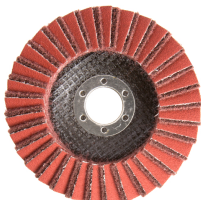

Toebehoren > Slijpschijven > (lamel)Schuurschijven > Rapid Prep 2in1 125 P60 p/st.

Rapid Prep 2in1 125 P60 p/st.

http://www.weldingsupplies.nl/product_info.php?products_id=6254

Product Name: Rapid Prep 2in1 125 P60 p/st.

Manufacturer: -

Model Number: 89.F02.P060147

Ben je op zoek naar een lamellenschijf voor de perfecte afwerking van je werkstuk? Dan is de Norton Rapidprep 2in1 vlaklammellenschijf de schijf die je moet kopen! De Rapidprep schijven zijn speciaal ontwikkeld voor professionals die streven naar een hoogwaardige en consistente oppervlakteafwerking. Deze innovatieve schijven combineren snelle materiaalverwijdering met een uiterst fijne afwerking, waardoor ze ideaal zijn voor het bewerken van staal, roestvrij staal en andere metalen. Of je nu lasnaden verwijdert, ontbraamt of een gladde eindafwerking wilt creëren, met de Norton Rapidprep afwerkingsschijven bereikt je altijd een perfect resultaat.

Dankzij de geavanceerde technologie van de Norton Rapidprep schijven kun je materialen snel en nauwkeurig afwerken, wat de productiviteit verhoogt en de afwerkingstijd verkort. De schijven zorgen voor een egale afwerking zonder diepe krassen of beschadigingen, waardoor jouw werkstukken een professioneel uiterlijk krijgen. Deze unieke combinatie van scotch-Brite en deze korrel maakt het afwerken van jouw werkstuk nog makkelijker. Deze schijf komt het beste tot zijn recht in een iets lager toerental.