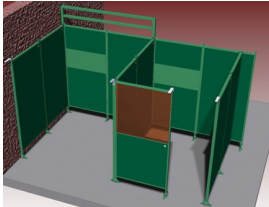

Sonic verlengstuk montage koppelkoker

http://www.weldingsupplies.nl/product_info.php?products_id=2757

Product Name: Sonic verlengstuk montage koppelkoker

Manufacturer: Cepro

Model Number: 79.45.20.10

Dit koppelkoker verlengstuk is een verlengstuk t.b.v. afzuigconsole voor verlenging van de koppelkoker. Dit verlengstuk maakt onderdeel uit van het Cepro Sonic Classic programma.

Ook verkrijgbaar:

- Sonic Classic [wandelementen](#), voor het modulair opbouwen van een lascabine
- Sonic Classic [accessoires](#), voor het verder uitbreiden van uw lascabine
- Sonic Classic [steunen](#), voor het bevestigen van accessoires of andere toebehoren aan uw lascabine

Het Cepro Sonic Classic programma Met dit uitgebreide programma kan een substantiele reductie van geluidsoverlast gerealiseerd worden, waardoor aan de geldende normen op het gebied van geluidsbelasting kan worden voldaan. Deze geluidisolerende producten zorgen voor een hogere productie en een beter functioneren van medewerkers in lawaaiige omstandigheden. Het Cepro Sonic Classic programma bestaat uit een wandsysteem met ingebouwde geluiddempende en geluidwerende elementen. Hierdoor ontstaat niet alleen geluidsluwt op de werkplek, maar wordt ook een effectieve geluidreductie verkregen voor de rest van de werkomgeving. Het modulaire systeem is gemakkelijk en snel op te bouwen en te verplaatsen of uit te breiden. De panelen zijn afgewerkt met een UV absorberende matgroene poedercoating RAL6011. De frontzijde van de cabine kan afgeschermd worden met een lamellen- of gordijnscherming, resp. in een enkel of dubbelrailstelsel. De totale geluiddemping die gerealiseerd kan worden bedraagt 26 Db. Voor meer informatie of een offerte voor een complete cabine inrichting kunt u contact opnemen met onze verkoopafdeling; 020-6332265 of via verkoop@stvn.nl