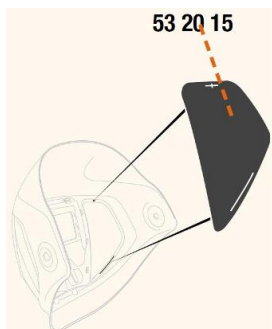

Toebehoren > Lashelmen > Toebehoren Speedglas > Speedglas 9100 Afdekplaten Side Windows

## Speedglas 9100 Afdekplaten Side Windows

[http://www.weldingsupplies.nl/product\\_info.php?products\\_id=2929](http://www.weldingsupplies.nl/product_info.php?products_id=2929)

Product Name: Speedglas 9100 Afdekplaten Side Windows  
Manufacturer: STV Weldingsupplies.nl  
Model Number: 81.532015

**De Speedglas 9100 afdekplaten voor de side windows van de [9100 series](#).** Deze afdekplaten zijn van pas als er geen extra zicht aan de zijkant is gewenst. Als u de zijruitjes van uw lashelm moet vervangen, moet u een nieuwe binnenkap aanschaffen aangezien de zijruitjes niet van de helm mogen worden verwijderd. **Productinformatie:**