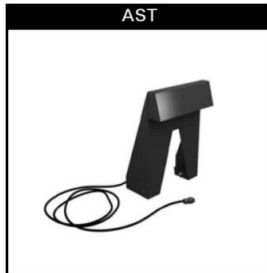

## Bewegingssensor t.b.v DraftMax

[http://www.weldingsupplies.nl/product\\_info.php?products\\_id=2314](http://www.weldingsupplies.nl/product_info.php?products_id=2314)

Product Name: Bewegingssensor t.b.v DraftMax  
Manufacturer: STV Weldingsupplies.nl  
Model Number: 88.0040.300050

**Bewegingssensor voor de DraftMax tafels.** Wanneer de sensor een beweging boven het werkrooster detecteert, springt de ventilator automatisch aan. **Productinformatie:**

- Geschikt voor [DraftMax tafels](#)
- Opstartvertraging: 2 seconden
- Nadraaitijd: 60 seconden