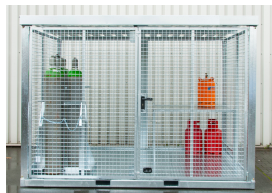

Werkplaats inrichting > Gasopslag > Niet Brandwerend > Gasbox CB5 3.1x2.1x2.2m p/st

Gasbox CB5 3.1x2.1x2.2m p/st

http://www.weldingsupplies.nl/product_info.php?products_id=5579

Gasbox CB5 3.1x2.1x2.2m p/st

http://www.weldingsupplies.nl/product_info.php?products_id=5579

Product Name: Gasbox CB5 3.1x2.1x2.2m p/st

Manufacturer: -

Model Number: 73.0011.312180

Gasbox CB5

Deze gasbox is een opslag voor gasflessen volgens de PGS 15 normen. De stabiele frameconstructie heeft een dak en een bodem. De gasbox beschikt over een afsluitbare vleugel deur die met een sluitel geopend dient te worden. In de bodem zitten inrijdkokers voor de opname met een vorkheftruck. De gasbox wordt compleet gemonteerd en kosteloos geleverd. Gasflessen waarvan de gezamenlijke waterinhoud meer bedraagt dan 125L, moeten worden opgeslagen in een daarvoor bestemde opslag voorziening. Gasflessen moeten door vastzetten of anderszins tegen omvallen zijn beschermd. De vloer van de opslag voorziening mag niet lager zijn dan de omliggende vloer. Gasflessen met gassen met gelijksoortige gevaren eigenschappen moeten bij elkaar worden opgeslagen. Lege gasflessen mogen wel bij elkaar. Producteigenschappen:

- Afmetingen: 3.1x2.1x2.2m
- Maximaal 104 cilinders
- Traanplaatbodem

Opties

- [Flessenhouder voor veilige opslag van staande flessen](#)
- [Propaanrek](#)
- [Oprijplaat](#)

Ook zijn er voor de gashokken aanduidingsborden verkrijgbaar. Hierin kunt u volgens uw wensen precies aanduiden wat voor gas er in het hok geplaatst moet worden en wat de gevaren zijn.