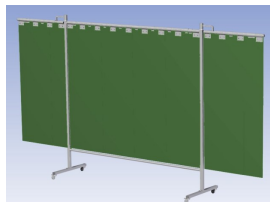

Lasscherm Omnium Drieluik Green 6 lamellen

<http://www.weldingsupplies.nl/product_info.php?products_id=2728>

Product Name: Lasscherm Omnium Drieluik Green 6 lamellen
Manufacturer: Cepro
Model Number: 79.36.36.26

Het cepro Omnium programma omvat een serie stabiele en fraai afgewerkte schermen, geschikt voor middel zwaar werk. De schermen kunnen geleverd worden met gordijnen, lamellen of lassheet in alle leverbare kleuren. Alle zijn goedgekeurd volgens de Europese norm voor lasgordijnen EN1598. Omstanders worden beschermt tegen gevaarlijke straling van laswerkzaamheden, zoals blauw licht en Ultra Violet licht. Tevens wordt de lasser zelf beschermt tegen reflectie van laslicht.

Eigenschappen:

- Deze set bevat een Drieluik frame met lamellen Green6, transparant
- Het frame bestaat uit een middenkader met 2 zwenkarmen
- Totale lengte van het frame is 375 cm
- Beschermt omstanders tegen straling van laswerkzaamheden
- Beschermt lasser tegen reflectie van laslicht
- Zelfdovend, derhalve bestand tegen lasvonken
- Stabiel frame
- Verrijdbaar d.m.v. 4 zwenkwiel, waarvan 2 met rem

Ook verkrijgbaar als:

- [Drieluik en Drieluik XL](#) met gordijnen, lamellen of lassheet in de kleuren BronzeCE, OrangeCE, Green6 of Green9
- [Enkel scherm](#) met gordijn, lamellen of lassheet in de kleuren BronzeCE, OrangeCE, Green6 of Green9

Het lasscherm biedt de mogelijkheid om de lasser goed af te schermen van zijn omgeving zonder "op gesloten" te worden. Doordat de lamellen Green6 transparant zijn blijft er goed zicht op de werkplek wat bijdraagt aan veiligheid. Laslamellen, lasgordijnen en lassheet bieden elk dezelfde visuele bescherming. De keuze wordt bepaald door de mechanische belasting waaraan de afscherming wordt bloot gesteld. Wanneer er sprake is van een grote of regelmatige mechanische belasting verdient het de aanbeveling lamellen toe te passen. Een lassheet is een economisch alternatief voor laslamellen, maar zijn dunner. Lasgordijnen bestaan in tegendeel tot de lamellen en lassheet uit ´´n geheel. Het scherm wordt geleverd als bouw pakket verpakt in een stevige kartonnen doos.

Hoogte	200 cm
Breedte middenkader	215 cm
Aantal zwenkarmen	2 stuks
Breedte zwenkarmen	80 cm
Totaal lengte frame	375 cm
Hoogte lamellen	160 cm