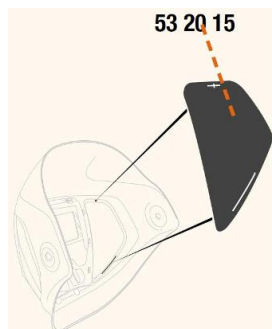

Toebehoren > Lashelmen > Toebehoren Speedglas > Speedglas 9100 Afdekplaten Side Windows

Speedglas 9100 Afdekplaten Side Windows

http://www.weldingsupplies.nl/product_info.php?products_id=2929

53 20 15

Product Name: Speedglas 9100 Afdekplaten Side Windows
Manufacturer: STV Weldingsupplies.nl
Model Number: 81.532015

De Speedglas 9100 afdekplaten voor de side windows van de [9100 series](#). Deze afdekplaten zijn van pas als er geen extra zicht aan de zijkant is gewenst. Als u de zijruitjes van uw lashelm moet vervangen, moet u een nieuwe binnenkap aanschaffen aangezien de zijruitjes niet van de helm mogen worden verwijderd