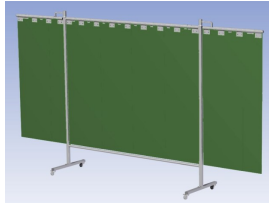

Lasscherm Omnium Drieluik Green 6 lamellen

<http://www.weldingsupplies.nl/product_info.php?products_id=2728>

Product Name: Lasscherm Omnium Drieluik Green 6 lamellen
Manufacturer: Cepro
Model Number: 79.36.36.26

Het cepro Omnium programma omvat een serie stabiele en fraai afgewerkte schermen, geschikt voor middel zwaar werk. De schermen kunnen geleverd worden met gordijnen, lamellen of lassheet in alle leverbare kleuren. Alle zijn goedgekeurd volgens de Europese norm voor lasgordijnen EN1598. Omstanders worden beschermt tegen gevaarlijke straling van laswerkzaamheden, zoals blauw licht en Ultra Violet licht. Tevens wordt de lasser zelf beschermt tegen reflectie van laslicht.

Eigenschappen:

- Deze set bevat een Drieluik frame met lamellen Green6, transparant
- Het frame bestaat uit een middenkader met 2 zwenkarmen
- Totale lengte van het frame is 375 cm
- Beschermt omstanders tegen straling van laswerkzaamheden
- Beschermt lasser tegen reflectie van laslicht
- Zelfdovend, derhalve bestand tegen lasvonken
- Stabiel frame
- Verrijdbaar d.m.v. 4 zwenkwielen, waarvan 2 met rem

Ook verkrijgbaar als:

- [Drieluik en Drieluik XL](#) met gordijnen, lamellen of lassheet in de kleuren BronzeCE, OrangeCE, Green6 of Green9
- [Enkel scherm](#) met gordijn, lamellen of lassheet in de kleuren BronzeCE, OrangeCE, Green6 of Green9

Het lasscherm biedt de mogelijkheid om de lasser goed af te schermen van zijn omgeving zonder "op gesloten" te worden. Doordat de lamellen Green6 transparant zijn blijft er goed zicht op de werkplek wat bijdraagt aan veiligheid. Laslamellen, lasgordijnen en lassheet bieden elk dezelfde visuele bescherming. De keuze wordt bepaald door de mechanische belasting waaraan de afscherming wordt bloot gesteld. Wanneer er sprake is van een grote of regelmatige mechanische belasting verdient het de aanbeveling lamellen toe te passen. Een lassheet is een economisch alternatief voor laslamellen, maar zijn dunner. Lasgordijnen bestaan in tegendeel tot de lamellen en lassheet uit ´´n geheel. Het scherm wordt geleverd als bouw pakket verpakt in een stevige kartonnen doos.

Hoogte	200 cm
Breedte middenkader	215 cm
Aantal zwenkarmen	2 stuks
Breedte zwenkarmen	80 cm
Totaal lengte frame	375 cm
Hoogte lamellen	160 cm