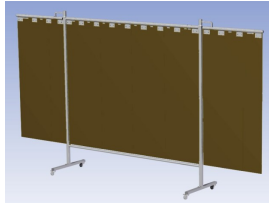

Lasscherm Omnium DrieLuik Bronze CE lamellen

<http://www.weldingsupplies.nl/product_info.php?products_id=2729>

Product Name: Lasscherm Omnium DrieLuik Bronze CE lamellen

Manufacturer: Cepro

Model Number: 79.36.36.27

Het cepro Omnium programma omvat een serie stabiele en fraai afgewerkte schermen, geschikt voor middel zwaar werk. De schermen kunnen geleverd worden met gordijnen, lamellen of lassheet in alle leverbare kleuren. Alle zijn goedgekeurd volgens de Europese norm voor lasgordijnen EN1598. Omstanders worden beschermt tegen gevaarlijke straling van laswerkzaamheden, zoals blauw licht en Ultra Violet licht. Tevens wordt de lasser zelf beschermt tegen reflectie van laslicht.

Eigenschappen:

- Deze set bevat een Drieluik frame met lamellen BronzeCE, transparant
- Het frame bestaat uit een middenkader met 2 zwenkarmen
- Totale lengte van het frame is 375 cm
- Beschermt omstanders tegen straling van laswerkzaamheden
- Beschermt lasser tegen reflectie van laslicht
- Zelfdovend, derhalve bestand tegen lasvonken
- Stabiel frame
- Verrijdbaar d.m.v. 4 zwenkwielen, waarvan 2 met rem

Ook verkrijgbaar als:

- [Drieluik en Drieluik XL](#) met gordijnen, lamellen of lassheet in de kleuren BronzeCE, OrangeCE, Green6 of Green9
- [Enkel scherm](#) met gordijn, lamellen of lassheet in de kleuren BronzeCE, OrangeCE, Green6 of Green9

Het lasscherm biedt de mogelijkheid om de lasser goed af te schermen van zijn omgeving zonder "op gesloten" te worden. Doordat de lamellen BronzeCE transparant zijn blijft er goed zicht op de werkplek wat bijdraagt aan veiligheid. Laslamellen, lasgordijnen en lassheet bieden elk dezelfde visuele bescherming. De keuze wordt bepaald door de mechanische belasting waaraan de afscherming wordt bloot gesteld. Wanneer er sprake is van een grote of regelmatige mechanische belasting verdient het de aanbeveling lamellen toe te passen. Een lassheet is een economisch alternatief voor laslamellen, maar zijn dunner. Lasgordijnen bestaan in tegendeel tot de lamellen en lassheet uit ´´n geheel. Het scherm wordt geleverd als bouw pakket verpakt in een stevige kartonnen doos.

Hoogte	200 cm
Breedte middenkader	215 cm
Aantal zwenkarmen	2 stuks
Breedte zwenkarmen	80 cm
Totaal lengte frame	375 cm
Hoogte lamellen	160 cm