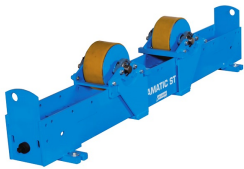

## Rolstelling Rotamatic ST 15F

[http://www.weldingsupplies.nl/product\\_info.php?products\\_id=4648](http://www.weldingsupplies.nl/product_info.php?products_id=4648)

Product Name: Rolstelling Rotamatic ST 15F  
Manufacturer: STV Weldingsupplies.nl  
Model Number: 30.W000.315305

**Rolstelling Rotamatic ST 15F** Rotamatic rolstellingen voor belastingen tot 30 ton. De ST-lijn omvat meerdere modellen die perfect geschikt zijn voor diverse industriële toepassingen.

- Meeloopblok ter ondersteuning
- Maximaal gewicht werkstuk: 15000 kg
- Maximaal gewicht ondersteuning: 7500 kg
- Materiaal wielen: polyurethaan