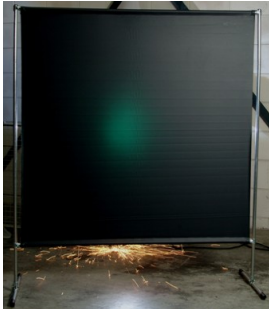

Werkplaats inrichting > Laslicht > Lasscherm (Licht werk) > Lasscherm Gazelle 200cm breed Green 9 gordijn

Lasscherm Gazelle 200cm breed Green 9 gordijn

http://www.weldingsupplies.nl/product_info.php?products_id=2750

Product Name: Lasscherm Gazelle 200cm breed Green 9 gordijn
 Manufacturer: Cepro
 Model Number: 79.36.39.29

Voor toepassing in kleine werkplaatsen en bij lage gebruiksfrequenties is er het handzame en praktische Gazelle scherm. Het scherm is gemaakt uit half duim verzinkte buis, is zéeér licht van gewicht en kan gemakkelijk met de hand verplaatst worden. De Gazelle schermen zijn goedgekeurd volgens de Europese norm voor lasgordijnen EN1598. Omstanders worden beschermt tegen de gevaarlijke straling van de laswerkzaamheden, zoals blauw licht en Ultra Violet licht. Tevens wordt de lasser zelf beschermt tegen reflectie van laslicht. **Eigenschappen:**

- Deze set bevat een frame met gordijn
- Beschermt omstanders tegen straling van laswerkzaamheden
- Beschermt de lasser tegen reflectie van laslicht
- Makkelijk verplaatsbaar
- Type gordijn: Green9, niet- ransaparant
- Gegalvaniseerd frame

Het lasscherm biedt de mogelijkheid om de lasser goed af te schermen van zijn omgeving zonder "op gesloten" te worden. Doordat gordijn Green9 niet-transparant is, is deze uitermate geschikt voor het afscheiden van diverse afzonderlijke laswerkplekken. Zodat de lassers geen hinder van elkaars werkzaamheden ondervinden. Het Gazelle scherm is voorzien van een spangordijn en wordt als bouw pakket geleverd, verpakt in een stevige kartonnen doos van slechts 120cm lang.