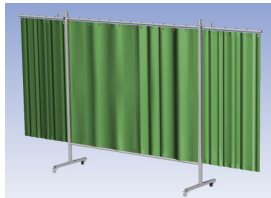

Lasscherm Omnium Drieluik Green 6 gordijn

<http://www.weldingsupplies.nl/product_info.php?products_id=2724>

Product Name: Lasscherm Omnium Drieluik Green 6 gordijn
Manufacturer: Cepro
Model Number: 79.36.36.16

Het cepro Omnium programma omvat een serie stabiele en fraai afgewerkte schermen, geschikt voor middel zwaar werk. De schermen kunnen geleverd worden met gordijnen, lamellen of lassheet in alle leverbare kleuren. Alle zijn goedgekeurd volgens de Europese norm voor lasgordijnen EN1598. Omstanders worden beschermt tegen gevaarlijke straling van laswerkzaamheden, zoals blauw licht en Ultra Violet licht. Tevens wordt de lasser zelf beschermt tegen reflectie van laslicht. **Eigenschappen:**

- Deze set bevat een Drieluik frame met gordijn Green6, transparant
- Het frame bestaat uit een middenkader met 2 zwenkarmen
- Totale lengte van het frame is 375 cm
- Beschermt omstanders tegen straling van laswerkzaamheden
- Beschermt lasser tegen reflectie van laslicht
- Zelfdovend, derhalve bestand tegen lasvonken
- Stabiel frame
- Verrijdbaar d.m.v. 4 zwenkwielen, waarvan 2 met rem

Ook verkrijgbaar als:

- [Drieluik en Drieluik XL](#) met gordijnen, lamellen of lassheet in de kleuren BronzeCE, OrangeCE, Green6 of Green9
- [Enkel scherm](#) met gordijn, lamellen of lassheet in de kleuren BronzeCE, OrangeCE, Green6 of Green9

Het lasscherm biedt de mogelijkheid om de lasser goed af te schermen van zijn omgeving zonder "op gesloten" te worden. Doordat gordijn Green6 transparant is blijft er goed zicht op de werkplek wat bijdraagt aan veiligheid.

Laslamellen, lasgordijnen en lassheet bieden elk dezelfde visuele bescherming. De keuze wordt bepaald door de mechanische belasting waaraan de afscherming wordt bloot gesteld.

Wanneer er sprake is van een grote of regelmatige mechanische belasting verdient het de aanbeveling lamellen toe te passen. Een lassheet is een economisch alternatief voor laslamellen, maar zijn dunner. Lasgordijnen bestaan in tegendeel tot de lamellen en lassheet uit ´´n geheel.

Het scherm wordt geleverd als bouw pakket verpakt in een stevige kartonnen doos.

Hoogte	200 cm
Breedte middenkader	215 cm
Aantal zwenkarmen	2 stuks
Breedte zwenkarmen	80 cm
Totaal lengte frame	375 cm
Hoogte gordijn	160 cm