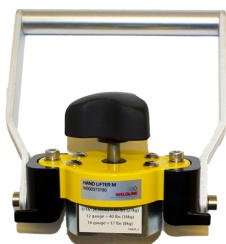

> Magnetische MagSwitch handgreep 60M Manueel p/st

Magnetische MagSwitch handgreep 60M Manueel p/st

http://www.weldingsupplies.nl/product_info.php?products_id=4595

Product Name: Magnetische MagSwitch handgreep 60M Manueel p/st
Manufacturer: Weldline
Model Number: 77.W000.373790

De MagSwitch 60M handlifter is zeer geschikt om plaatmateriaal en werkstukken veilig en makkelijk van een snij- of werktafel te verwijderen. Door de aan/uit schakelbare magneet kan er snel en efficiënt gewerkt worden. **Eigenschappen:**

- Gemakkelijk schoon te maken
- 90 kg klemkracht!
- Gegroefd voor gebruik bij pijpen

Ook verkrijgbaar:

- [Magnetische MagSwitch handgreep 60CE elektrisch](#)

Specificaties:

Hoogte	140.05 mm
Breedte	134.32 mm
Gewicht	600 gram
Klemkracht (max.)	90 kg
Merk	Weldline
Artikelnummer	77.W000.373790