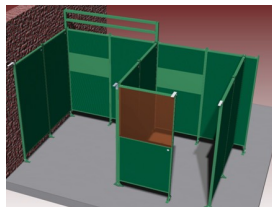

Sonic verlengstuk montage koppelkoker

http://www.weldingsupplies.nl/product_info.php?products_id=2757

Product Name: Sonic verlengstuk montage koppelkoker
Manufacturer: Cepro
Model Number: 79.45.20.10

Dit koppelkoker verlengstuk is een verlengstuk t.b.v. afzuigconsole voor verlenging van de koppelkoker. Dit verlengstuk maakt onderdeel uit van het Cepro Sonic Classic programma.

Ook verkrijgbaar:

- Sonic Classic [wandelementen](#), voor het modulair opbouwen van een lascabine
- Sonic Classic [accessoires](#), voor het verder uitbreiden van uw lascabine
- Sonic Classic [steunen](#), voor het bevestigen van accessoires of andere toebehoren aan uw lascabine

Het Cepro Sonic Classic programma Met dit uitgebreide programma kan een substantiele reductie van geluidsoverlast gerealiseerd worden, waardoor aan de geldende normen op het gebied van geluidsbelasting kan worden voldaan. Deze geluidsisolerende producten zorgen voor een hogere productie en een beter functioneren van medewerkers in lawaaiige omstandigheden. Het Cepro Sonic Classic programma bestaat uit een wandsysteem met ingebouwde geluiddempende en geluidwerende elementen. Hierdoor ontstaat niet alleen geluidsluwt op de werkplek, maar wordt ook een effectieve geluidreductie verkregen voor de rest van de werkomgeving. Het modulaire systeem is gemakkelijk en snel op te bouwen en te verplaatsen of uit te breiden. De panelen zijn afgewerkt met een UV absorberende matgroene poedercoating RAL6011. De frontzijde van de cabine kan afgeschermd worden met een lamellen- of gordijnscherming, resp. in een enkel of dubbelrailstelsel. De totale geluiddemping die gerealiseerd kan worden bedraagt 26 Db. Voor meer informatie of een offerte voor een complete cabine inrichting kunt u contact opnemen met onze verkoopafdeling; 020-6332265 of via verkoop@stvn.nl