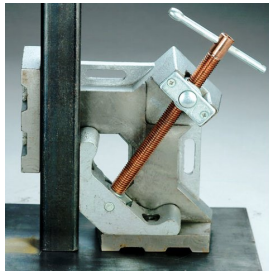

Spanlasklem Strong Hand 95mm WAC34

http://www.weldingsupplies.nl/product_info.php?products_id=4945

Product Name: Spanlasklem Strong Hand 95mm WAC34
Manufacturer: STV Weldingsupplies.nl
Model Number: 77.0005.000001

Spanlasklem "Strong Hand" voor het 2 dimensionaal spannen van te lassen werkstukken. Hij heeft een klem diameter van 95 mm en is voorzien van een T-hendel om het werkstuk goed vast te kunnen zetten. De klem kan met schroeven op de werkbank bevestigd worden.

Productinformatie:

- Voor 2 dimensionaal spannen van werkstukken
- Maximale klem diameter van 95 mm

Ook verkrijgbaar:

- [Strong Hand spanlasklem \(2 dimensionaal\) 120 mm](#)
- [Strong Hand spanlasklem \(3 dimensionaal\) 95 mm](#)

Type	WAC34
Gewicht	5,0 kg
Max. Klem diameter	95 mm

Price: 115.99EUR