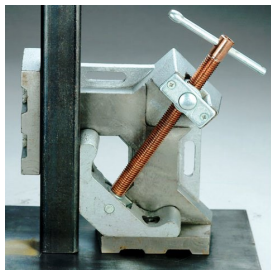

## Spanlasklem Strong Hand 95mm WAC34

[http://www.weldingsupplies.nl/product\\_info.php?products\\_id=4945](http://www.weldingsupplies.nl/product_info.php?products_id=4945)

Product Name: Spanlasklem Strong Hand 95mm WAC34  
Manufacturer: STV Weldingsupplies.nl  
Model Number: 77.0005.000001

**Spanlasklem "Strong Hand" voor het 2 dimensionaal spannen van te lassen werkstukken.** Hij heeft een klem diameter van 95 mm en is voorzien van een T-hendel om het werkstuk goed vast te kunnen zetten. De klem kan met schroeven op de werkbank bevestigd worden.

**Productinformatie:**

- Voor 2 dimensionaal spannen van werkstukken
- Maximale klem diameter van 95 mm

**Ook verkrijgbaar:**

- [Strong Hand spanlasklem \( 2 dimensionaal\) 120 mm](#)
- [Strong Hand spanlasklem \( 3 dimensionaal\) 95 mm](#)

Type	WAC34
Gewicht	5,0 kg
Max. Klem diameter	95 mm

**Price: 115.99EUR**