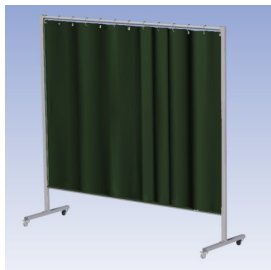

## Lasscherm Omnium , Enkel Green 9 gordijn

[http://www.weldingsupplies.nl/product\\_info.php?products\\_id=2706](http://www.weldingsupplies.nl/product_info.php?products_id=2706)

Product Name: Lasscherm Omnium , Enkel Green 9 gordijn  
Manufacturer: Cepro  
Model Number: 79.36.34.19

**Het Cepro Omnium programma omvat een serie stabiele en fraai afgewerkte schermen, geschikt voor middel zwaar werk.** De schermen kunnen geleverd worden met gordijnen, lamellen of lassheet in alle leverbare kleuren. Alle zijn goedgekeurd volgens de Europese norm voor lasgordijnen EN1598. Omstanders worden beschermt tegen gevaarlijke straling van laswerkzaamheden, zoals blauw licht en Ultra Violet licht. Tevens wordt de lasser zelf beschermt tegen reflectie van laslicht.

### Eigenschappen:

- Deze set bevat een frame met gordijn Green9, niet transparant
- Beschermt omstanders tegen straling van laswerkzaamheden
- Beschermt lasser tegen reflectie van laslicht
- Zelfdovend, derhalve bestand tegen lasvonken
- Stabiel frame
- Verrijdbaar d.m.v. 4 zwenkwielen waarvan 2 met rem