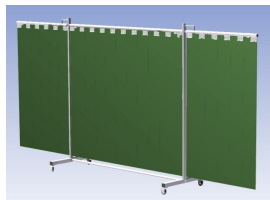

Lasscherm Robusto Drieluik XL Green 6 lamellen

<http://www.weldingsupplies.nl/product_info.php?products_id=2674>

Product Name: Lasscherm Robusto Drieluik XL Green 6 lamellen
Manufacturer: Cepro
Model Number: 79.36.31.76

Het Cepro Robusto programma omvat kwalitatief zeer hoogwaardige schermen. Door de gedegen constructie kunnen ze gebruikt worden in de meest veeleisende werkomstandigheden. De schermen kunnen geleverd worden met gordijnen of lamellen in alle leverbare kleuren. Alle zijn goedgekeurd volgens de Europese norm voor lasgordijnen EN1598. Omstanders worden beschermt tegen gevaarlijke straling van laswerkzaamheden, zoals blauw licht en Ultra Violet licht. Tevens wordt de lasser zelf beschermt tegen reflectie van laslicht. **Productinformatie:**

- Deze set bevat een Drieluik XL frame met lamellen Green6, transparant
- Het frame bestaat uit een middenkader met 2 zwenkarmen
- De totale lengte van het frame is 435 cm
- Beschermt omstanders tegen straling van laswerkzaamheden
- Beschermt lasser tegen reflectie van laslicht
- Zelfdovend, derhalve bestand tegen lasvonken
- Extra stabiel frame
- Verrijdbaar d.m.v. 4 zwenkwielen waarvan 2 met rem

Ook verkrijgbaar als:

- [Drieluik en Drieluik XL](#) met gordijn of lamellen in de kleuren BronzeCE, OrangeCE, Green6 of Green9
- [Enkel scherm](#) met gordijn of lamellen in de kleuren BronzeCE, OrangeCE, Green6 of Green9

Het lasscherm biedt de mogelijkheid om de lasser af te schermen van zijn omgeving zonder "op gesloten" te worden. Doordat de lamellen Green6 transparant zijn, blijft er goed zicht op de werkplek wat bijdraagt aan de veiligheid. Laslamellen en lasgordijnen bieden beide dezelfde visuele bescherming. De keuze wordt bepaald door de mechanische belasting waaraan de afscherming wordt bloot gesteld. Wanneer er sprake is van een grote of regelmatige belasting verdient het de aanbeveling lamellen toe te passen. Het scherm wordt geleverd als bouwpakket verpakt in een stevige kartonnen doos.

Hoogte	210 cm
Breedte middenkader	215 cm
Aantal zwenkarmen	2 stuks
Breedte zwenkarmen	110 cm elk
Totaal lengte frame	435 cm
Hoogte lamellen	180 cm, overlapping 10 cm 66%
Bodemvrijheid	15 cm
Ophanging lamellen	Kunststof ophangclips
Type lasscherm	Robusto
Type lamellen	Green6, transparant