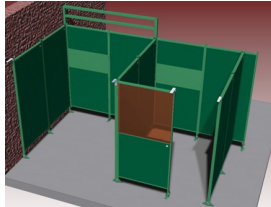

Sonic verlengstuk montage koppelkoker

http://www.weldingsupplies.nl/product_info.php?products_id=2757

Product Name: Sonic verlengstuk montage koppelkoker

Manufacturer: Cepro

Model Number: 79.45.20.10

Dit koppelkoker verlengstuk is een verlengstuk t.b.v. afzuigconsole voor verlenging van de koppelkoker. Dit verlengstuk maakt onderdeel uit van het Cepro Sonic Classic programma.

Ook verkrijgbaar:

- Sonic Classic [wandelementen](#), voor het modulair opbouwen van een lascabine
- Sonic Classic [accessoires](#), voor het verder uitbreiden van uw lascabine
- Sonic Classic [steunen](#), voor het bevestigen van accessoires of andere toebehoren aan uw lascabine

Het Cepro Sonic Classic programma Met dit uitgebreide programma kan een substantiele reductie van geluidsoverlast gerealiseerd worden, waardoor aan de geldende normen op het gebied van geluidsbelasting kan worden voldaan. Deze geluidisolerende producten zorgen voor een hogere productie en een beter functioneren van medewerkers in lawaaiige omstandigheden. Het Cepro Sonic Classic programma bestaat uit een wandsysteem met ingebouwde geluiddempende en geluidwerende elementen. Hierdoor ontstaat niet alleen geluidsluwt op de werkplek, maar wordt ook een effectieve geluidreductie verkregen voor de rest van de werkomgeving. Het modulaire systeem is gemakkelijk en snel op te bouwen en te verplaatsen of uit te breiden. De panelen zijn afgewerkt met een UV absorberende matgroene poedercoating RAL6011. De frontzijde van de cabine kan afgeschermd worden met een lamellen- of gordijnscherming, resp. in een enkel of dubbelrailstelsel. De totale geluiddemping die gerealiseerd kan worden bedraagt 26 Db. Voor meer informatie of een offerte voor een complete cabine inrichting kunt u contact opnemen met onze verkoopafdeling; 020-6332265 of via verkoop@stvn.nl