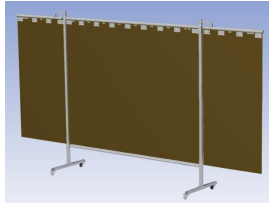

Lasscherm Omnium DrieLuik Bronze CE lamellen

<http://www.weldingsupplies.nl/product_info.php?products_id=2729>

Product Name: Lasscherm Omnium DrieLuik Bronze CE lamellen
Manufacturer: Cepro
Model Number: 79.36.36.27

Het cepro Omnium programma omvat een serie stabiele en fraai afgewerkte schermen, geschikt voor middel zwaar werk. De schermen kunnen geleverd worden met gordijnen, lamellen of lassheet in alle leverbare kleuren. Alle zijn goedgekeurd volgens de Europese norm voor lasgordijnen EN1598. Omstanders worden beschermt tegen gevaarlijke straling van laswerkzaamheden, zoals blauw licht en Ultra Violet licht. Tevens wordt de lasser zelf beschermt tegen reflectie van laslicht.

Eigenschappen:

- Deze set bevat een Drieluik frame met lamellen BronzeCE, transparant
- Het frame bestaat uit een middenkader met 2 zwenkarmen
- Totale lengte van het frame is 375 cm
- Beschermt omstanders tegen straling van laswerkzaamheden
- Beschermt lasser tegen reflectie van laslicht
- Zelfdovend, derhalve bestand tegen lasvonken
- Stabiel frame
- Verrijdbaar d.m.v. 4 zwenkwielen, waarvan 2 met rem

Ook verkrijgbaar als:

- [Drieluik en Drieluik XL](#) met gordijnen, lamellen of lassheet in de kleuren BronzeCE, OrangeCE, Green6 of Green9
- [Enkel scherm](#) met gordijn, lamellen of lassheet in de kleuren BronzeCE, OrangeCE, Green6 of Green9

Het lasscherm biedt de mogelijkheid om de lasser goed af te schermen van zijn omgeving zonder "op gesloten" te worden. Doordat de lamellen BronzeCE transparant zijn blijft er goed zicht op de werkplek wat bijdraagt aan veiligheid. Laslamellen, lasgordijnen en lassheet bieden elk dezelfde visuele bescherming. De keuze wordt bepaald door de mechanische belasting waaraan de afscherming wordt bloot gesteld. Wanneer er sprake is van een grote of regelmatige mechanische belasting verdient het de aanbeveling lamellen toe te passen. Een lassheet is een economisch alternatief voor laslamellen, maar zijn dunner. Lasgordijnen bestaan in tegendeel tot de lamellen en lassheet uit ´´n geheel. Het scherm wordt geleverd als bouw pakket verpakt in een stevige kartonnen doos.

Hoogte	200 cm
Breedte middenkader	215 cm
Aantal zwenkarmen	2 stuks
Breedte zwenkarmen	80 cm
Totaal lengte frame	375 cm
Hoogte lamellen	160 cm