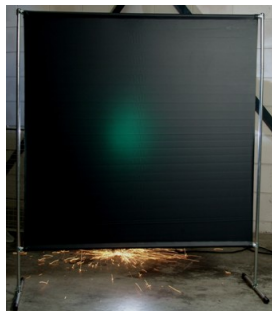

Lasscherm Gazelle 140cm breed Green 9 gordijn

http://www.weldingsupplies.nl/product_info.php?products_id=2746

Product Name: Lasscherm Gazelle 140cm breed Green 9 gordijn
Manufacturer: Cepro
Model Number: 79.36.39.19

Voor toepassing in kleine werkplaatsen en bij lage gebruiksfrequenties is er het handzame en praktische Gazelle scherm. Het scherm is gemaakt uit half duim verzinkte buis, is zéer licht van gewicht en kan gemakkelijk met de hand verplaatst worden. De Gazelle schermen zijn goedgekeurd volgens de Europese norm voor lasgordijnen EN1598. Omstanders worden beschermt tegen de gevaarlijke straling van de laswerkzaamheden, zoals blauw licht en Ultra Violet licht. Tevens wordt de lasser zelf beschermt tegen reflectie van laslicht. **Eigenschappen:**

- Deze set bevat een frame met gordijn
- Beschermt omstanders tegen straling van laswerkzaamheden
- Beschermt de lasser tegen reflectie van laslicht
- Makkelijk verplaatsbaar
- Type gordijn: Green9, niet- ransaparant
- Gegalvaniseerd frame

Het lasscherm biedt de mogelijkheid om de lasser goed af te schermen van zijn omgeving zonder "op gesloten" te worden. Doordat gordijn Green9 niet-transparant is, is deze uitermate geschikt voor het afscheiden van diverse afzonderlijke laswerkplekken. Zodat de lassers geen hinder van elkaars werkzaamheden ondervinden. Het Gazelle scherm is voorzien van een spangordijn en wordt als bouw pakket geleverd, verpakt in een stevige kartonnen doos van slechts 120cm lang.