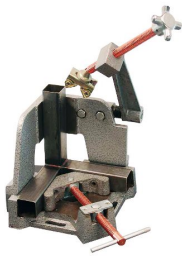

Spanlasklem Strong Hand 95mm WAC35-SWM

http://www.weldingsupplies.nl/product_info.php?products_id=4947

Product Name: Spanlasklem Strong Hand 95mm WAC35-SWM

Manufacturer: -

Model Number: 77.0006.000001

Spanlasklem "Strong Hand" voor het 3 dimensionaal spannen van werkstukken met 3 stukken die recht gelast moeten worden. De arm voor de derde dimensie is eenvoudig weg te klappen waardoor het plaatsen en wegnemen van het werkstuk snel en efficiënt kan plaatsvinden. De klem is voorzien van quick-access buttons, hiermee wordt de schroefdraad vrijgezet en kunnen de hendels snel verschoven worden. De hendel op de basis is een T-hendel en op de arm zit een draaiknop. **Productinformatie:**

- Voor 3 dimensionaal spannen van werkstukken
- Gemakkelijk plaatsen en wegnemen werkstuk
- Voorzien van quick-access buttons
- Max. klem diameter 95mm

Ook verkrijgbaar:

- [Strong Hand spanlasklem \(2 dimensionaal\) 95 mm](#)
- [Strong Hand spanlasklem \(2 dimensionaal\) 120 mm](#)

Type	WAC35-SWM
Gewicht	11,1 kg
Max. klem diameter	95 mm

Price: 277.60EUR