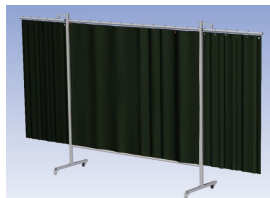

Lasscherm Omnium Drieluik Green 9 gordijn

<http://www.weldingsupplies.nl/product_info.php?products_id=2726>

Product Name: Lasscherm Omnium Drieluik Green 9 gordijn
Manufacturer: Cepro
Model Number: 79.36.36.19

Het cepro Omnium programma omvat een serie stabiele en fraai afgewerkte schermen, geschikt voor middel zwaar werk. De schermen kunnen geleverd worden met gordijnen, lamellen of lassheet in alle leverbare kleuren. Alle zijn goedgekeurd volgens de Europese norm voor lasgordijnen EN1598. Omstanders worden beschermt tegen gevaarlijke straling van laswerkzaamheden, zoals blauw licht en Ultra Violet licht. Tevens wordt de lasser zelf beschermt tegen reflectie van laslicht. **Eigenschappen:**

- Deze set bevat een Drieluik frame met gordijn Green9, niet transparant
- Het frame bestaat uit een middenkader met 2 zwenkarmen
- Totale lengte van het frame is 375 cm
- Beschermt omstanders tegen straling van laswerkzaamheden
- Beschermt lasser tegen reflectie van laslicht
- Zelfdovend, derhalve bestand tegen lasvonken
- Stabiel frame
- Verrijdbaar d.m.v. 4 zwenkwielen, waarvan 2 met rem

Ook verkrijgbaar als:

- [Drieluik en Drieluik XL](#) met gordijnen, lamellen of lassheet in de kleuren BronzeCE, OrangeCE, Green6 of Green9
- [Enkel scherm](#) met gordijn, lamellen of lassheet in de kleuren BronzeCE, OrangeCE, Green6 of Green9

Het lasscherm biedt de mogelijkheid om de lasser goed af te schermen van zijn omgeving zonder "op gesloten" te worden. Doordat gordijn Green9 niet-transparant is, is deze uitermate geschikt voor het afscheiden van diverse afzonderlijke laswerkplekken. Zodat de lassers geen hinder van elkaars werkzaamheden ondervinden. Laslamellen, lasgordijnen en lassheet bieden elk dezelfde visuele bescherming. De keuze wordt bepaald door de mechanische belasting waaraan de afscherming wordt bloot gesteld. Wanneer er sprake is van een grote of regelmatige mechanische belasting verdient het de aanbeveling lamellen toe te passen. Een lassheet is een economisch alternatief voor laslamellen, maar zijn dunner. Lasgordijnen bestaan in tegendeel tot de lamellen en lassheet uit ´´n geheel. Het scherm wordt geleverd als bouw pakket verpakt in een stevige kartonnen doos.

Hoogte	200 cm
Breedte middenkader	215 cm
Aantal zwenkarmen	2 stuks
Breedte zwenkarmen	80 cm
Totaal lengte frame	375 cm