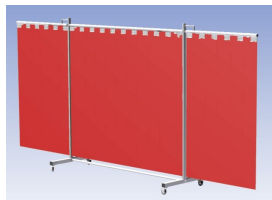

Lasscherm Robusto Drieluik XL Orange CE lamellen

<http://www.weldingsupplies.nl/product_info.php?products_id=2673>

Product Name: Lasscherm Robusto Drieluik XL Orange CE lamellen
Manufacturer: Cepro
Model Number: 79.36.31.75

Het Cepro Robusto programma omvat kwalitatief zeer hoogwaardige schermen. Door de gedegen constructie kunnen ze gebruikt worden in de meest veeleisende werkomstandigheden. De schermen kunnen geleverd worden met gordijnen of lamellen in alle leverbare kleuren. Alle zijn goedgekeurd volgens de Europese norm voor lasgordijnen EN1598. Omstanders worden beschermt tegen gevaarlijke straling van laswerkzaamheden, zoals blauw licht en Ultra Violet licht. Tevens wordt de lasser zelf beschermt tegen reflectie van laslicht. **Productinformatie:**

- Deze set bevat een Drieluik XL frame met lamellen OrangeCE, transparant
- Het frame bestaat uit een middenkader met 2 zwenkarmen
- De totale lengte van het frame is 435 cm
- Beschermt omstanders tegen straling van laswerkzaamheden
- Beschermt lasser tegen reflectie van laslicht
- Zelfdovend, derhalve bestand tegen lasvonken
- Extra stabiel frame
- Verrijdbaar d.m.v. 4 zwenkwielen waarvan 2 met rem

Ook verkrijgbaar als:

- [Drieluik en Drieluik XL](#) met gordijn of lamellen in de kleuren BronzeCE, OrangeCE, Green6 of Green9
- [Enkel scherm](#) met gordijn of lamellen in de kleuren BronzeCE, OrangeCE, Green6 of Green9

Het lasscherm biedt de mogelijkheid om de lasser af te schermen van zijn omgeving zonder "op gesloten" te worden. Doordat de lamellen OrangeCE transparant zijn, blijft er goed zicht op de werkplek wat bijdraagt aan de veiligheid. Laslamellen en lasgordijnen bieden beide dezelfde visuele bescherming. De keuze wordt bepaald door de mechanische belasting waaraan de afscherming wordt bloot gesteld. Wanneer er sprake is van een grote of regelmatige belasting verdient het de aanbeveling lamellen toe te passen. Het scherm wordt geleverd als bouw pakket verpakt in een stevige kartonnen doos.

Hoogte	210 cm
Breedte middenkader	215 cm
Aantal zwenkarmen	2 stuks
Breedte zwenkarmen	110 cm elk
Totaal lengte frame	435 cm
Hoogte lamellen	180 cm, overlapping 10 cm 66%
Bodemvrijheid	15 cm
Ophanging lamellen	Kunststof ophangclips
Type lasscherm	Robusto
Type lamellen	OrangeCE, transparant