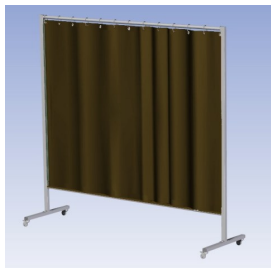

Lasscherm Omnium , Enkel Bronze CE gordijn

<http://www.weldingsupplies.nl/product_info.php?products_id=2705>

Product Name: Lasscherm Omnium , Enkel Bronze CE gordijn

Manufacturer: Cepro

Model Number: 79.36.34.17

Het Cepro Omnium programma omvat een serie stabiele en fraai afgewerkte schermen, geschikt voor middel zwaar werk. De schermen kunnen geleverd worden met gordijnen, lamellen of lassheet in alle leverbare kleuren. Alle zijn goedgekeurd volgens de Europese norm voor lasgordijnen EN1598. Omstanders worden beschermt tegen gevaarlijke straling van laswerkzaamheden, zoals blauw licht en Ultra Violet licht. Tevens wordt de lasser zelf beschermt tegen reflectie van laslicht.

Eigenschappen:

- Deze set bevat een frame met gordijn BronzeCe, transparant
- Beschermt omstanders tegen straling van laswerkzaamheden
- Beschermt lasser tegen reflectie van laslicht
- Zelfdovend, derhalve bestand tegen lasvonken
- Stabiel frame
- Verrijdbaar d.m.v. 4 zwenkwielen waarvan 2 met rem

Opties:

- [Aanbouwdeel BronzeCE gordijn](#)

Ook verkrijgbaar als:

- [Drieluik en Drieluik XL](#) met gordijn, lamellen of lassheet in de kleuren BronzeCE, OrangeCE, Green6 of Green9
- [Enkel scherm](#) met gordijn, lamellen of lassheet in de kleuren BronzeCE, OrangeCE, Green6 of Green9

Het lasscherm biedt de mogelijkheid om de lasser goed af te schermen van zijn omgeving zonder "op gesloten" te worden. Doordat gordijn BronzeCE transparant is blijft er goed zicht op de werkplek wat bijdraagt aan veiligheid.

Laslamellen, lasgordijnen en lassheet bieden elk dezelfde visuele bescherming. De keuze wordt bepaald door de mechanische belasting waaraan de afscherming wordt bloot gesteld. Wanneer er sprake is van een grote of regelmatige mechanische belasting verdient het de aanbeveling lamellen toe te passen. Een lassheet is een economisch alternatief voor laslamellen, maar zijn dunner. Lasgordijnen zijn dikker dan lassheet en bestaan in tegendeel tot de lamellen en lassheet uit ´´n geheel.

Het scherm wordt geleverd als bouw pakket verpakt in een stevige kartonnen doos.

Hoogte x Breedte frame	200 x 215 cm
Afmeting (H x B) gordijn	160 x 215 cm
Type lasscherm	Omnium