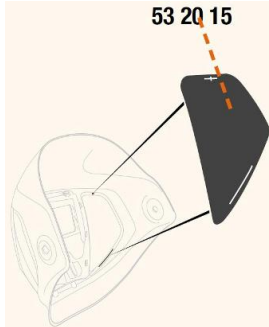

Toebehoren > Lashelmen > Toebehoren Speedglas > Speedglas 9100 Afdekplaten Side Windows

## Speedglas 9100 Afdekplaten Side Windows

[http://www.weldingsupplies.nl/product\\_info.php?products\\_id=2929](http://www.weldingsupplies.nl/product_info.php?products_id=2929)

Product Name: Speedglas 9100 Afdekplaten Side Windows  
Manufacturer: STV Weldingsupplies.nl  
Model Number: 81.532015

**De Speedglas 9100 afdekplaten voor de side windows van de [9100 series](#).** Deze afdekplaten zijn van pas als er geen extra zicht aan de zijkant is gewenst. Als u de zijruitjes van uw lashelm moet vervangen, moet u een nieuwe binnenkap aanschaffen aangezien de zijruitjes niet van de helm mogen worden verwijderd. **Productinformatie:**