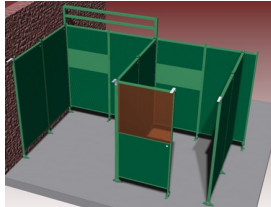

Sonic verlengstuk montage koppelkoker

<http://www.weldingsupplies.nl/product_info.php?products_id=2757>

Product Name: Sonic verlengstuk montage koppelkoker
Manufacturer: Cepro
Model Number: 79.45.20.10

Dit koppelkoker verlengstuk is een verlengstuk t.b.v. afzuigconsole voor verlenging van de koppelkoker. Dit verlengstuk maakt onderdeel uit van het Cepro Sonic Classic programma.

Ook verkrijgbaar:

- Sonic Classic [wandelementen](#), voor het modulair opbouwen van een lascabine
- Sonic Classic [accessoires](#), voor het verder uitbreiden van uw lascabine
- Sonic Classic [steunen](#), voor het bevestigen van accessoires of andere toebehoren aan uw lascabine

Het Cepro Sonic Classic programma Met dit uitgebreide programma kan een substantiele reductie van geluidsoverlast gerealiseerd worden, waardoor aan de geldende normen op het gebied van geluidsbelasting kan worden voldaan. Deze geluidsisolerende producten zorgen voor een hogere productie en een beter functioneren van medewerkers in lawaaiige omstandigheden. Het Cepro Sonic Classic programma bestaat uit een wandsysteem met ingebouwde geluiddempende en geluidwerende elementen. Hierdoor ontstaat niet alleen geluidsluwt op de werkplek, maar wordt ook een effectieve geluidreductie verkregen voor de rest van de werkomgeving. Het modulaire systeem is gemakkelijk en snel op te bouwen en te verplaatsen of uit te breiden. De panelen zijn afgewerkt met een UV absorberende matgroene poedercoating RAL6011. De frontzijde van de cabine kan afgeschermd worden met een lamellen- of gordijnscherming, resp. in een enkel of dubbelrailstelsel. De totale geluiddemping die gerealiseerd kan worden bedraagt 26 Db. Voor meer informatie of een offerte voor een complete cabine inrichting kunt u contact opnemen met onze verkoopafdeling; 020-6332265 of via verkoop@stvn.nl

Kleur	Matgroen RAL6010
Type	Behoort tot het Sonic Classic programma

Price: 51.50EUR