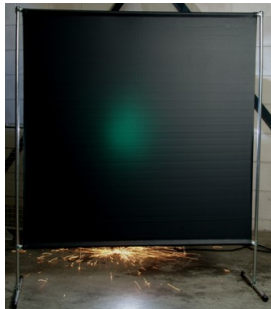

Lasscherm Gazelle 200cm breed Green 9 gordijn

http://www.weldingsupplies.nl/product_info.php?products_id=2750

Product Name: Lasscherm Gazelle 200cm breed Green 9 gordijn
 Manufacturer: Cepro
 Model Number: 79.36.39.29

Voor toepassing in kleine werkplaatsen en bij lage gebruiksfrequenties is er het handzame en praktische Gazelle scherm. Het scherm is gemaakt uit half duim verzinkte buis, is zér licht van gewicht en kan gemakkelijk met de hand verplaatst worden. De Gazelle schermen zijn goedgekeurd volgens de Europese norm voor lasgordijnen EN1598. Omstanders worden beschermt tegen de gevaarlijke straling van de laswerkzaamheden, zoals blauw licht en Ultra Violet licht. Tevens wordt de lasser zelf beschermt tegen reflectie van laslicht. **Eigenschappen:**

- Deze set bevat een frame met gordijn
- Beschermt omstanders tegen straling van laswerkzaamheden
- Beschermt de lasser tegen reflectie van laslicht
- Makkelijk verplaatsbaar
- Type gordijn: Green9, niet- ransaparant
- Gegalvaniseerd frame

Het lasscherm biedt de mogelijkheid om de lasser goed af te schermen van zijn omgeving zonder "op gesloten" te worden. Doordat gordijn Green9 niet-transparant is, is deze uitermate geschikt voor het afscheiden van diverse afzonderlijke laswerkplekken. Zodat de lassers geen hinder van elkaars werkzaamheden ondervinden. Het Gazelle scherm is voorzien van een spangordijn en wordt als bouw pakket geleverd, verpakt in een stevige kartonnen doos van slechts 120cm lang.