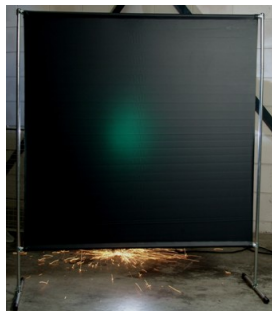

Lasscherm Gazelle 200cm breed Green 9 gordijn

http://www.weldingsupplies.nl/product_info.php?products_id=2750

Product Name: Lasscherm Gazelle 200cm breed Green 9 gordijn
Manufacturer: Cepro
Model Number: 79.36.39.29

Voor toepassing in kleine werkplaatsen en bij lage gebruiksfrequenties is er het handzame en praktische Gazelle scherm. Het scherm is gemaakt uit half duim verzinkte buis, is zéeér licht van gewicht en kan gemakkelijk met de hand verplaatst worden. De Gazelle schermen zijn goedgekeurd volgens de Europese norm voor lasgordijnen EN1598. Omstanders worden beschermt tegen de gevaarlijke straling van de laswerkzaamheden, zoals blauw licht en Ultra Violet licht. Tevens wordt de lasser zelf beschermt tegen reflectie van laslicht. **Eigenschappen:**

- Deze set bevat een frame met gordijn
- Beschermt omstanders tegen straling van laswerkzaamheden
- Beschermt de lasser tegen reflectie van laslicht
- Makkelijk verplaatsbaar
- Type gordijn: Green9, niet- ransaparant
- Gegalvaniseerd frame

Het lasscherm biedt de mogelijkheid om de lasser goed af te schermen van zijn omgeving zonder "op gesloten" te worden. Doordat gordijn Green9 niet-transparant is, is deze uitermate geschikt voor het afscheiden van diverse afzonderlijke laswerkplekken. Zodat de lassers geen hinder van elkaars werkzaamheden ondervinden. Het Gazelle scherm is voorzien van een spangordijn en wordt als bouw pakket geleverd, verpakt in een stevige kartonnen doos van slechts 120cm lang.