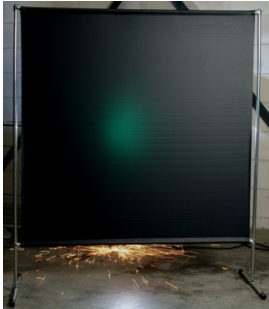

Lasscherm Gazelle 200cm breed Green 9 gordijn

http://www.weldingsupplies.nl/product_info.php?products_id=2750

Product Name: Lasscherm Gazelle 200cm breed Green 9 gordijn
Manufacturer: Cepro
Model Number: 79.36.39.29

Voor toepassing in kleine werkplaatsen en bij lage gebruiksfrequenties is er het handzame en praktische Gazelle scherm. Het scherm is gemaakt uit half duim verzinkte buis, is zéeér licht van gewicht en kan gemakkelijk met de hand verplaatst worden. De Gazelle schermen zijn goedgekeurd volgens de Europese norm voor lasgordijnen EN1598. Omstanders worden beschermt tegen de gevaarlijke straling van de laswerkzaamheden, zoals blauw licht en Ultra Violet licht. Tevens wordt de lasser zelf beschermt tegen reflectie van laslicht. **Eigenschappen:**

- Deze set bevat een frame met gordijn
- Beschermt omstanders tegen straling van laswerkzaamheden
- Beschermt de lasser tegen reflectie van laslicht
- Makkelijk verplaatsbaar
- Type gordijn: Green9, niet- ransaparant
- Gegalvaniseerd frame

Het lasscherm biedt de mogelijkheid om de lasser goed af te schermen van zijn omgeving zonder "op gesloten" te worden. Doordat gordijn Green9 niet-transparant is, is deze uitermate geschikt voor het afscheiden van diverse afzonderlijke laswerkplekken. Zodat de lassers geen hinder van elkaars werkzaamheden ondervinden. Het Gazelle scherm is voorzien van een spangordijn en wordt als bouw pakket geleverd, verpakt in een stevige kartonnen doos van slechts 120cm lang.