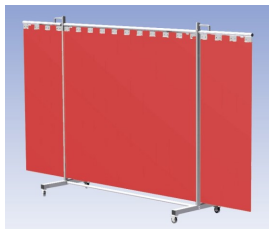

Lasscherm Robusto Drieluik Orange CE lamellen

<http://www.weldingsupplies.nl/product_info.php?products_id=2663>

Product Name: Lasscherm Robusto Drieluik Orange CE lamellen
Manufacturer: Cepro
Model Number: 79.36.31.25

Het Cepro Robusto programma omvat kwalitatief zeer hoogwaardige schermen. Door de gedegen constructie kunnen ze gebruikt worden in de meest veeleisende werkomstandigheden. De schermen kunnen geleverd worden met gordijnen of lamellen in alle leverbare kleuren. Alle zijn goedgekeurd volgens de Europese norm voor lasgordijnen EN1598. Omstanders worden beschermt tegen gevaarlijke straling van laswerkzaamheden, zoals blauw licht en Ultra Violet licht. Tevens wordt de lasser zelf beschermt tegen reflectie van laslicht. **Productinformatie:**

- Deze set bevat een Drieluik frame met lamellen OrangeCE, transparant
- Het frame bestaat uit een middenkader met 2 zwenkarmen
- De totale lengte van het frame is 355 cm
- Beschermt omstanders tegen straling van laswerkzaamheden
- Beschermt lasser tegen reflectie van laslicht
- Zelfdovend, derhalve bestand tegen lasvonken
- Extra stabiel frame
- Verrijdbaar d.m.v. 4 zwenkwielen waarvan 2 met rem

Ook verkrijgbaar als:

- [Drieluik en Drieluik XL](#) met gordijn of lamellen in de kleuren BronzeCE, OrangeCE, Green6 of Green9
- [Enkel scherm](#) met gordijn of lamellen in de kleuren BronzeCE, OrangeCE, Green6 of Green9

Het lasscherm biedt de mogelijkheid om de lasser af te schermen van zijn omgeving zonder "op gesloten" te worden. Doordat de lamellen OrangeCE transparant zijn, blijft er goed zicht op de werkplek wat bijdraagt aan de veiligheid. Laslamellen en lasgordijnen bieden beide dezelfde visuele bescherming. De keuze wordt bepaald door de mechanische belasting waaraan de afscherming wordt bloot gesteld. Wanneer er sprake is van een grote of regelmatige belasting verdient het de aanbeveling lamellen toe te passen. Het scherm wordt geleverd als bouw pakket verpakt in een stevige kartonnen doos.

Hoogte	210 cm
Breedte middenkader	215 cm
Aantal zwenkarmen	2 stuks
Breedte zwenkarmen	70 cm elk
Totaal lengte frame	355 cm
Hoogte lamellen	180 cm, overlapping 10 cm66%
Bodemvrijheid	15 cm
Ophanging lamellen	Kunststof ophangclips
Type lasscherm	Robusto
Type lamellen	OrangeCE, transparant