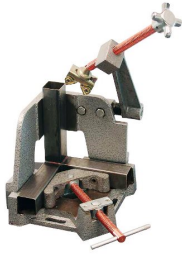

Spanlasklem Strong Hand 95mm WAC35-SWM

http://www.weldingsupplies.nl/product_info.php?products_id=4947

Product Name: Spanlasklem Strong Hand 95mm WAC35-SWM

Manufacturer: -

Model Number: 77.0006.000001

Spanlasklem "Strong Hand" voor het 3 dimensionaal spannen van werkstukken met 3 stukken die recht gelast moeten worden. De arm voor de derde dimensie is eenvoudig

weg te klappen waardoor het plaatsen en wegnemen van het werkstuk snel en efficiënt kan plaatsvinden. De klem is voorzien van quick-access buttons, hiermee wordt de schroefdraad vrijgezet en kunnen de hendels snel verschoven worden. De hendel op de basis is een T- hendel en op de arm zit een draaiknop. **Productinformatie:**

- Voor 3 dimensionaal spannen van werkstukken
- Gemakkelijk plaatsen en wegnemen werkstuk
- Voorzien van quick-access buttons
- Max. klem diameter 95mm

Ook verkrijgbaar:

- [Strong Hand spanlasklem \(2 dimensionaal\) 95 mm](#)
- [Strong Hand spanlasklem \(2 dimensionaal\) 120 mm](#)

Type	WAC35-SWM
Gewicht	11,1 kg
Max. klem diameter	95 mm

Price: 277.60EUR