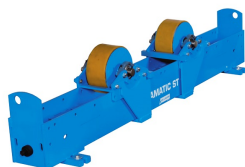

## Rolstelling Rotamatic ST 15F

[http://www.weldingsupplies.nl/product\\_info.php?products\\_id=4648](http://www.weldingsupplies.nl/product_info.php?products_id=4648)

Product Name: Rolstelling Rotamatic ST 15F  
Manufacturer: STV Weldingsupplies.nl  
Model Number: 30.W000.315305

**Rolstelling Rotamatic ST 15F** Rotamatic rolstellingen voor belastingen tot 30 ton. De ST-lijn omvat meerdere modellen die perfect geschikt zijn voor diverse industriële toepassingen.

- Meeloopblok ter ondersteuning
- Maximaal gewicht werkstuk: 15000 kg
- Maximaal gewicht ondersteuning: 7500 kg
- Materiaal wielen: polyurethaan