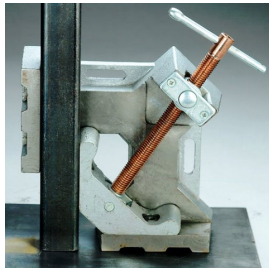

Spanlasklem Strong Hand 95mm WAC34

http://www.weldingsupplies.nl/product_info.php?products_id=4945

Product Name: Spanlasklem Strong Hand 95mm WAC34

Manufacturer: STV Weldingsupplies.nl

Model Number: 77.0005.000001

Spanlasklem "Strong Hand" voor het 2 dimensionaal spannen van te lassen werkstukken. Hij heeft een klem diameter van 95 mm en is voorzien van een T-hendel om het werkstuk goed vast te kunnen zetten. De klem kan met schroeven op de werkbank bevestigd worden.

Productinformatie:

- Voor 2 dimensionaal spannen van werkstukken
- Maximale klem diameter van 95 mm

Ook verkrijgbaar:

- [Strong Hand spanlasklem \(2 dimensionaal\) 120 mm](#)
- [Strong Hand spanlasklem \(3 dimensionaal\) 95 mm](#)

Type	WAC34
Gewicht	5,0 kg
Max. Klem diameter	95 mm

Price: 115.99EUR